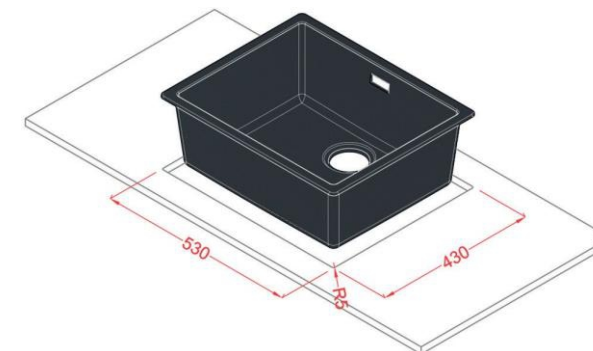

УСТОЙЧИВОСТЬ
К УФ-ЛУЧАМ

НАКЛАДНАЯ

БОЛЬШАЯ

Комплект

Встроенная система слива,
компактная система перелива

Размеры

720 x 400 мм чаша
для шкафа 800 мм

СРЕДНЯЯ

Комплект

Встроенная система слива,
компактная система перелива

Размеры

500 x 400 мм чаша
для шкафа 800 мм

ИНТЕГРИРОВАННАЯ

БОЛЬШАЯ

Комплект

Встроенная система слива,
компактная система перелива

Размеры

720 x 400 мм чаша
для шкафа 800 мм

СРЕДНЯЯ

Комплект

Встроенная система слива,
компактная система перелива

Размеры

500 x 400 мм чаша
для шкафа 800 мм

14 ЦВЕТОВЫХ РЕШЕНИЙ