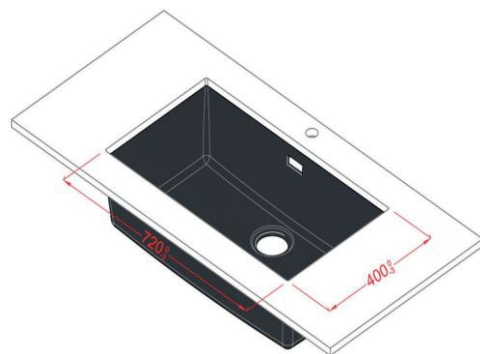

УСТОЙЧИВОСТЬ
К УФ-ЛУЧАМ

НАКЛАДНАЯ

БОЛЬШАЯ

Комплект

Встроенная система слива,
компактная система перелива

Размеры

720 x 400 мм чаша
для шкафа 800 мм

СРЕДНЯЯ

Комплект

Встроенная система слива,
компактная система перелива

Размеры

500 x 400 мм чаша
для шкафа 800 мм

ИНТЕГРИРОВАННАЯ

БОЛЬШАЯ

Комплект

Встроенная система слива,
компактная система перелива

Размеры

720 x 400 мм чаша
для шкафа 800 мм

СРЕДНЯЯ

Комплект

Встроенная система слива,
компактная система перелива

Размеры

500 x 400 мм чаша
для шкафа 800 мм

14 ЦВЕТОВЫХ РЕШЕНИЙ