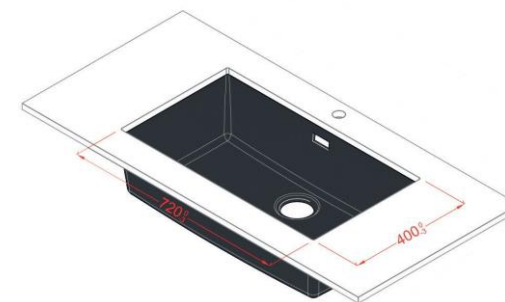

УСТОЙЧИВОСТЬ
К УФ-ЛУЧАМ

НАКЛАДНАЯ

БОЛЬШАЯ

Комплект

Встроенная система слива,
компактная система перелива

Размеры

720 x 400 мм чаша
для шкафа 800 мм

СРЕДНЯЯ

Комплект

Встроенная система слива,
компактная система перелива

Размеры

500 x 400 мм чаша
для шкафа 800 мм

ИНТЕГРИРОВАННАЯ

БОЛЬШАЯ

Комплект

Встроенная система слива,
компактная система перелива

Размеры

720 x 400 мм чаша
для шкафа 800 мм

СРЕДНЯЯ

Комплект

Встроенная система слива,
компактная система перелива

Размеры

500 x 400 мм чаша
для шкафа 800 мм

14 ЦВЕТОВЫХ РЕШЕНИЙ