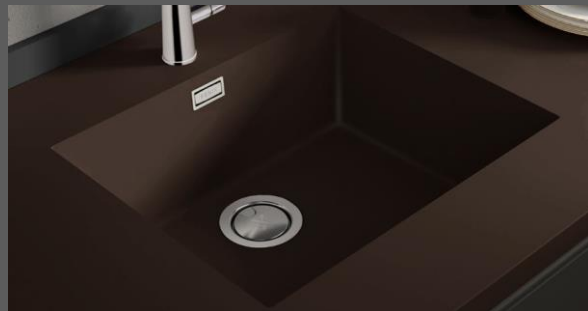

0749 Cacao Orinoco