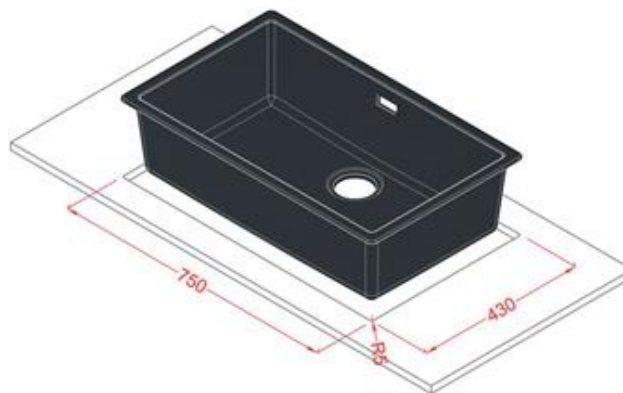

УСТОЙЧИВОСТЬ
К УФ-ЛУЧАМ

НАКЛАДНАЯ

БОЛЬШАЯ

Комплект

Встроенная система слива,
компактная система перелива

Размеры

720 x 400 мм чаша
для шкафа 800 мм

СРЕДНЯЯ

Комплект

Встроенная система слива,
компактная система перелива

Размеры

500 x 400 мм чаша
для шкафа 800 мм

ИНТЕГРИРОВАННАЯ

БОЛЬШАЯ

Комплект

Встроенная система слива,
компактная система перелива

Размеры

720 x 400 мм чаша
для шкафа 800 мм

СРЕДНЯЯ

Комплект

Встроенная система слива,
компактная система перелива

Размеры

500 x 400 мм чаша
для шкафа 800 мм

14 ЦВЕТОВЫХ РЕШЕНИЙ